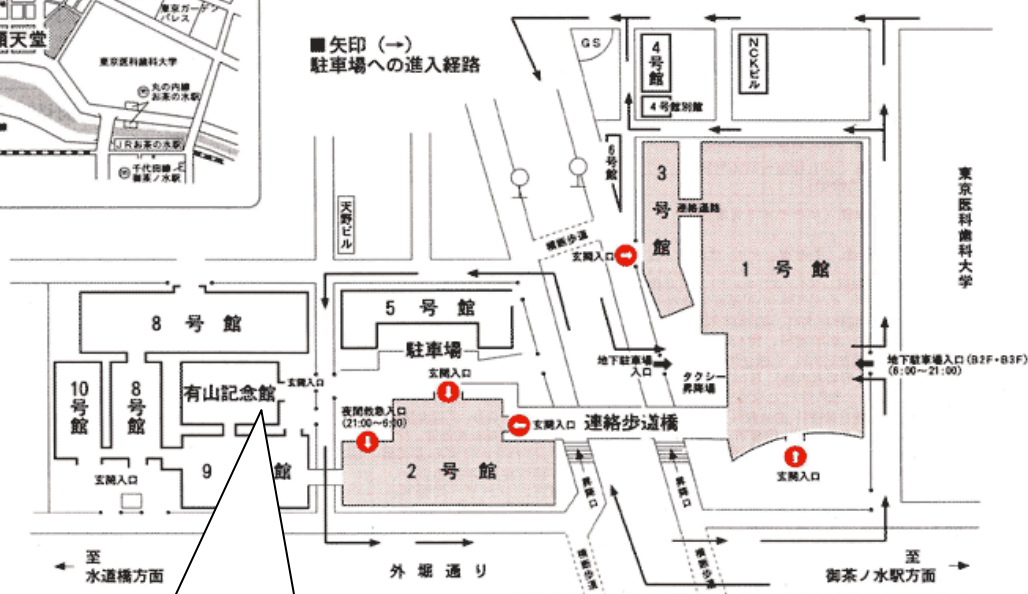

第9回LAM勉強会会場案内図

順天堂大学有山記念館

周辺案内

■ご入院患者へのご面会・お見舞いの方は
必ず、病棟（ステーション）にお立ち寄りください。

会場はこちら！

有山記念館3階講堂

*** 今年の会場は、一昨年とは違います。
ご注意ください。**

- JR線 「御茶ノ水」 駅下車（御茶ノ水口）・・・徒歩約5分
- 地下鉄（丸の内線）「御茶ノ水」 駅下車・・・徒歩約5分
（千代田線）「新御茶ノ水」 駅下車・・・徒歩約7分
- バス（東京駅北口・荒川土手）順天堂前下車
（駒込駅南口・御茶ノ水駅）順天堂前下車